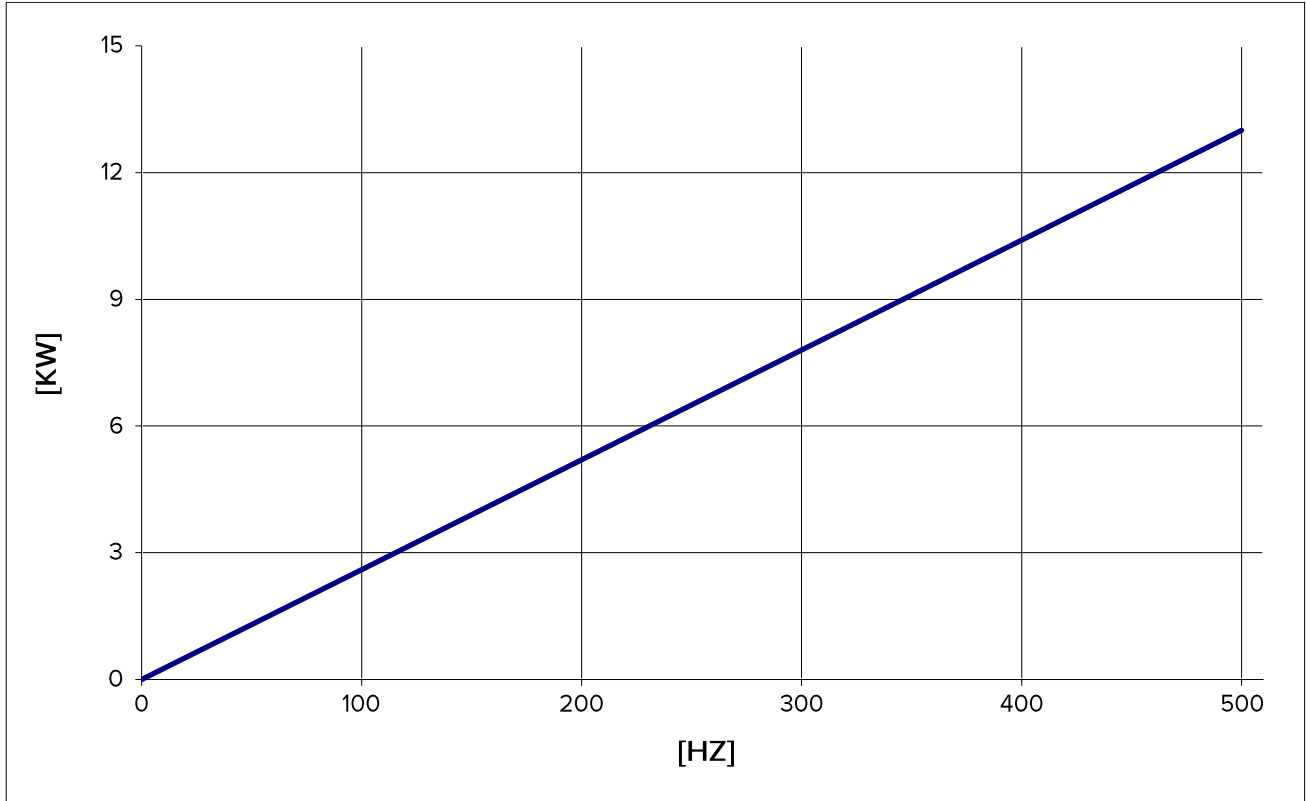

High speed precision spindles

TR150 9/4 CU V 350 HZ 500 KW 13,0 rpm 30000

CURVA DI POTENZA LIQUIDO - POWER CURVE LIQUID

CURVA DI COPPIA LIQUIDO - TORQUE CURVE LIQUID