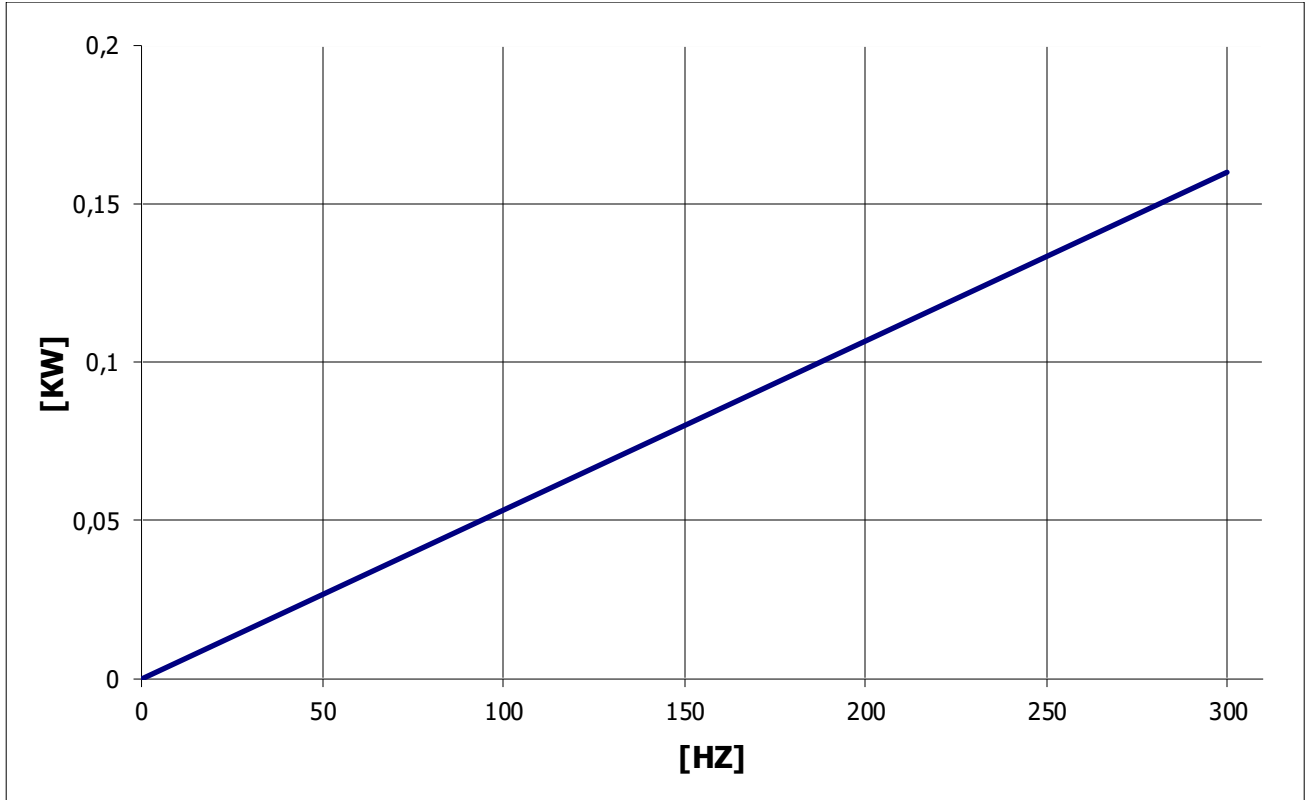

## TMPE0 6/2 RR V 220/380 HZ 300 KW 0,16 rpm 18000

CURVA DI POTENZA - POWER CURVE

CURVA DI COPPIA - TORQUE CURVE