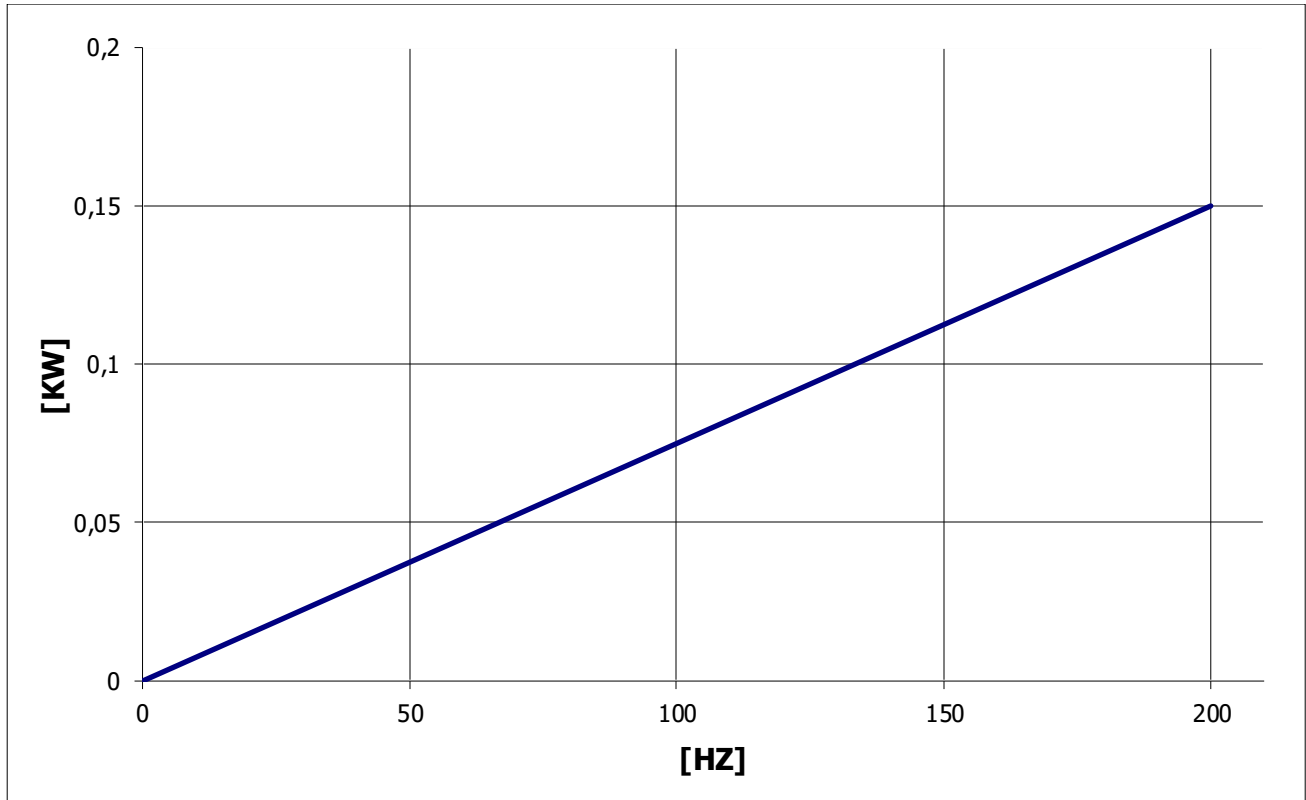

TMPE0 6/2 RR V 220/380 HZ 200 KW 0,15 rpm 12000

CURVA DI POTENZA - POWER CURVE

CURVA DI COPPIA - TORQUE CURVE