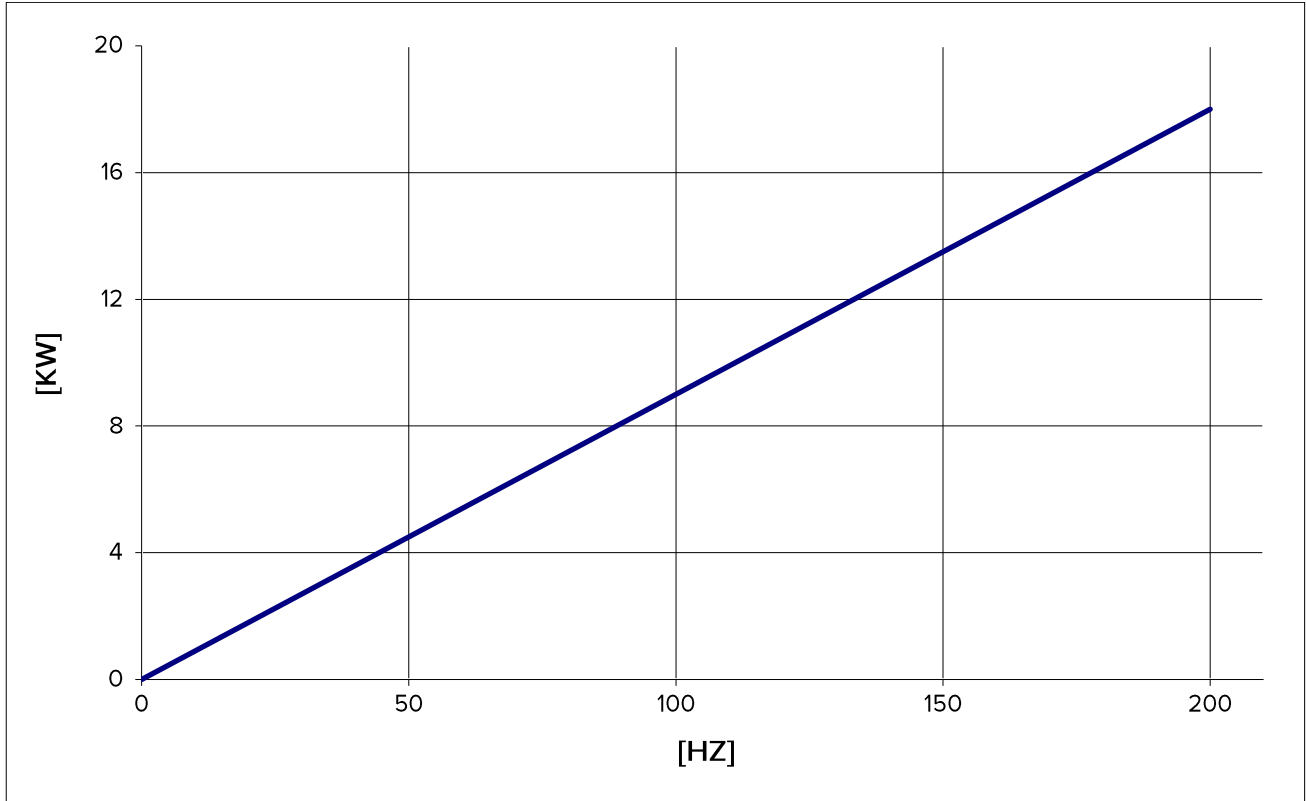

High speed precision spindles

AF165 17/4 CU V 350 HZ 200 KW 18,0 rpm 6000

CURVA DI POTENZA LIQUIDO - POWER CURVE LIQUID

CURVA DI COPPIA LIQUIDO - TORQUE CURVE LIQUID