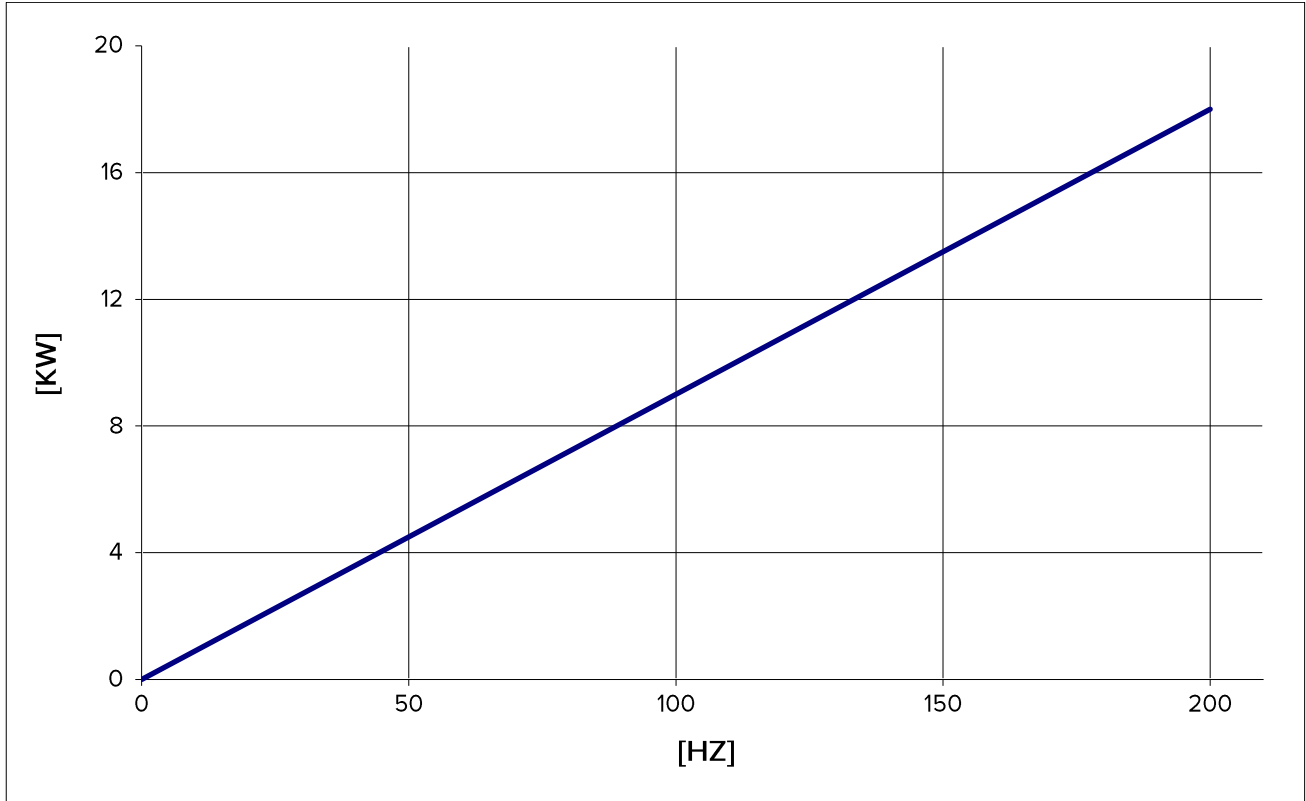

High speed precision spindles

## AF165 17/4 PL V 350 HZ 200 KW 18,0 rpm 6000

CURVA DI POTENZA LIQUIDO - POWER CURVE LIQUID

CURVA DI COPPIA LIQUIDO - TORQUE CURVE LIQUID