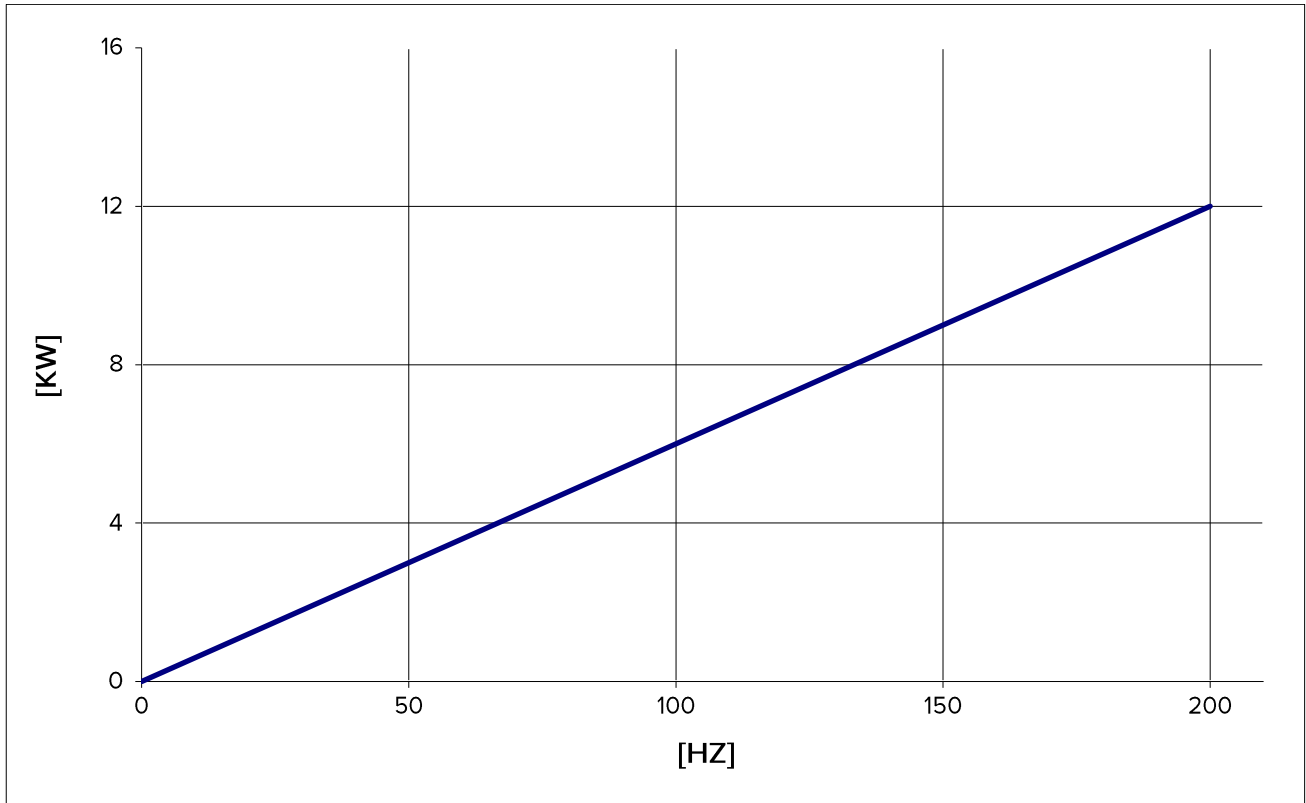

High speed precision spindles

## AF165 12/4 PL V 350 HZ 200 KW 12,0 rpm 6000

CURVA DI POTENZA LIQUIDO - POWER CURVE LIQUID

CURVA DI COPPIA LIQUIDO - TORQUE CURVE LIQUID